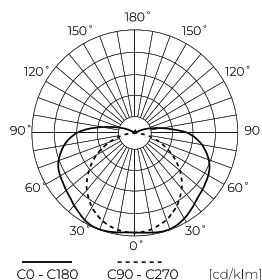

**Dane techniczne**

Parametr	Wartość
Klasa Energetyczna 2019/2015	G
Gwarancja	5
Moc	• 18 W / m
Napięcie	• 24 V DC
Temperatura barwy światła	• 2700-6500 K
Barwa światła	RGBCCT
Współczynnik odwzorowania barw Ra	90
Klasa szczelności	IP20
Klasa ochrony elektrycznej	III
Sekcja cięcia	4,16 cm
Wydajność świetlna	80
Współczynnik zachowania strumienia świetlnego	96
Okres trwałości L70B50	50 000 h
L80B*- różnica B10-B50 ≈ 1% (według LightingEurope)-pomijalna	35000 h
Współczynnik trwałości	0.9
Funkcja ściemniania	PWM
Kroki MacAdama	≤3

Parametr	Wartość
Długość przewodów	200 mm
Całkowity strumień świetlny (metr)	500
Prąd (metr)	0,75
Kąt świecenia	180
Typ diody	COB
Ilość diod	4200
Kompatybilny typ ściemniacza	PWM
Laminat (kolor)	Biały
Laminat (grubość)	2
Ilość diod (metr)	840
Typ taśmy klejącej	3M 300 LSE
Temperatura pracy	-30÷45
Do zastosowań	Wewnątrz pomieszczeń
Długość	5000 mm
Szerokość	12 mm
Waga	0,145 kg

LED line PRIME

Symbol: 200173

EAN: 5905378200173

**Taśma LED 840 COB 24V RGBCCT 18W  
IP20 12mm 5m 500lm/m PRIME**

**Rysunek techniczny**

**Rozsył światła**

**Dodatkowe zdjęcia produktowe**

**Dane logistyczne**