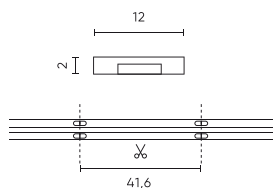

LED line PRIME

Symbol: 200173

EAN: 5905378200173

**Taśma LED 840 COB 24V RGBCCT 18W
IP20 12mm 5m 500lm/m PRIME**

Rysunek techniczny