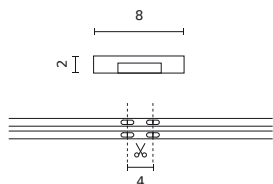

LED line PRIME

Symbol: 221406

EAN: 5905378221406

**Taśma LED free cut 528 COB 24V 3000K
13W IP20 8mm 30m 1105lm/m PRIME**

Rysunek techniczny